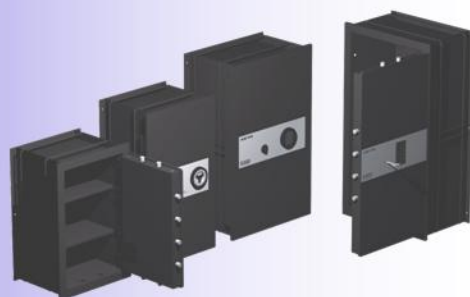

5300 Coffres à encastrer

Coffres à encastrer de haute sécurité

Caractéristique

- **Porte:** acier 10 + 2 mm
- **Parois:** acier 2 mm. Barres d'acier de 8 mm de Ø pour un meilleur ancrage au mur.
- **Pênes:** acier chromé de 20mm Ø scellement haut, latéral et bas.
- **Système d'ouverture:**
 - Mod. 5301 : Clés double panneton.
 - Mod. 5304 : Combinaison mécanique et clé double panneton.
 - Mod. 5309 : Combinaison électronique et clés double panneton.

Description:

- Acier coupé au Laser
- Charnières robustes
- Porte et parois résistants au perçage

Formats

Ref.	Dimensions extérieures en mm				Dimensions intérieures en mm				Poids		Volume	
	H	L	P 1	P 2	H	L	P 1	P 2	Kg 1	Kg 2	Lt. 1	Lt 2
N° 01	600	400	200	300	515	325	145	245	42	47	24	41
N° 02	700	400	200	300	615	325	145	245	47	55	29	49
N° 03	800	500	200	300	715	425	145	245	70	78	44	74
N° 04	900	500	200	300	815	425	145	245	79	88	50	85